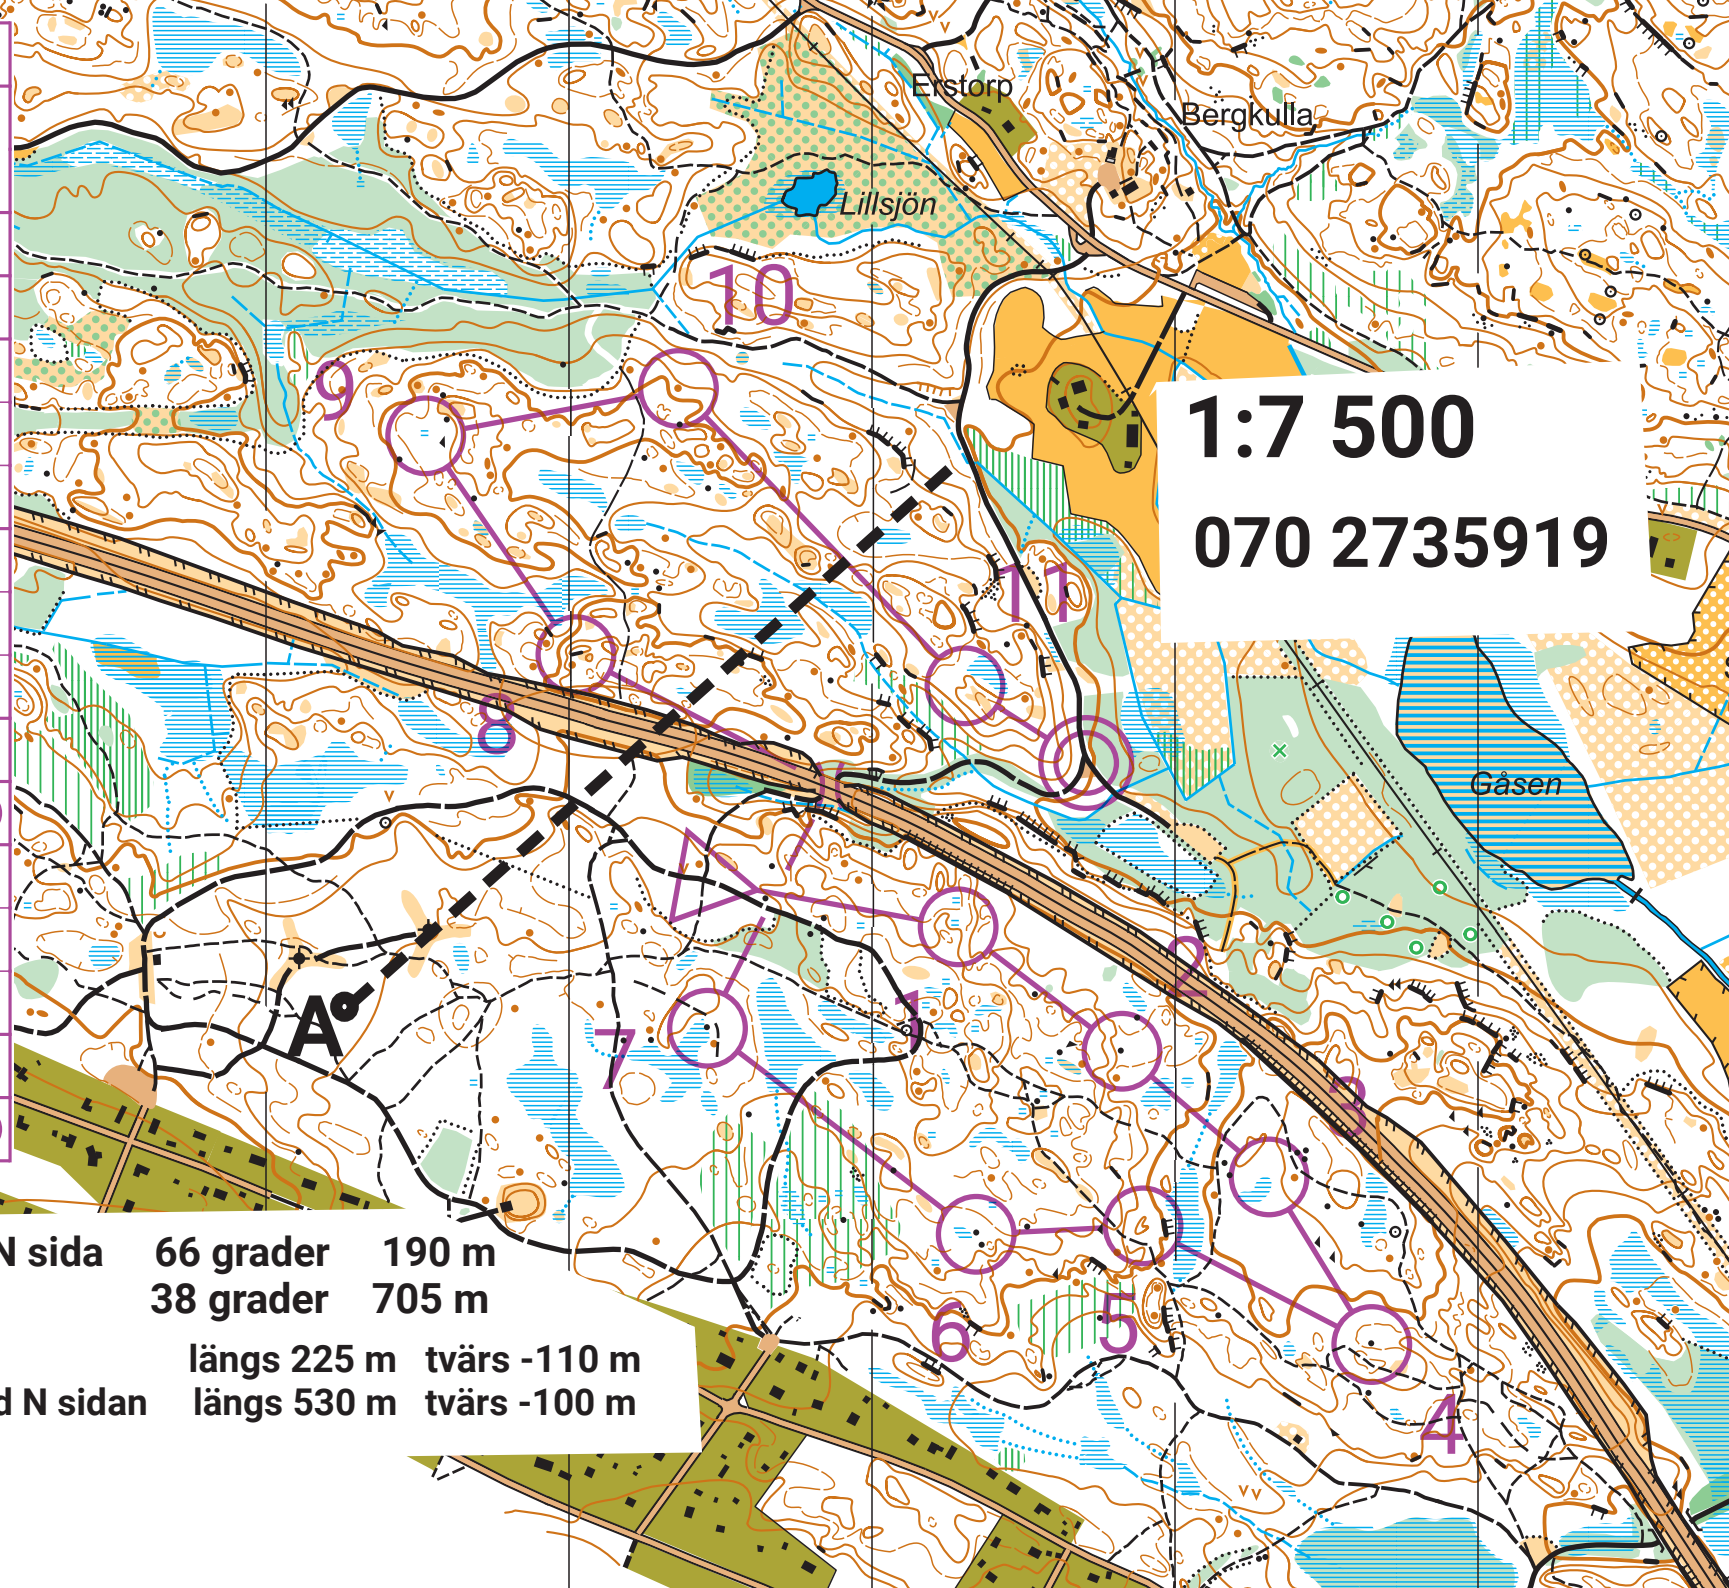

MIN\_720

Raffe-Nassen 10

2024-12-11

B 3,2 km

▽					
1	31	↓	≡		
2	32	▲		○	
3	45	≡		○	
4	46	▲		○	
5	33	∩			
6	34	▲		○	
7	35	▲		○	
⊗		⌒		⊗	
8	36	≡		L	
9	37	≡			
10	38	•		○L	
11	39	∩			
⊗		140 m		⊗	

**1:7 500**  
**070 2735919**

Polärt 51 punkthöjd N sida 66 grader 190 m  
 Polärt 54 mosse 38 grader 705 m  
 Ortogonalt 53 mosse längs 225 m tvärs -110 m  
 Ortogonalt 52 punkthöjd N sidan längs 530 m tvärs -100 m